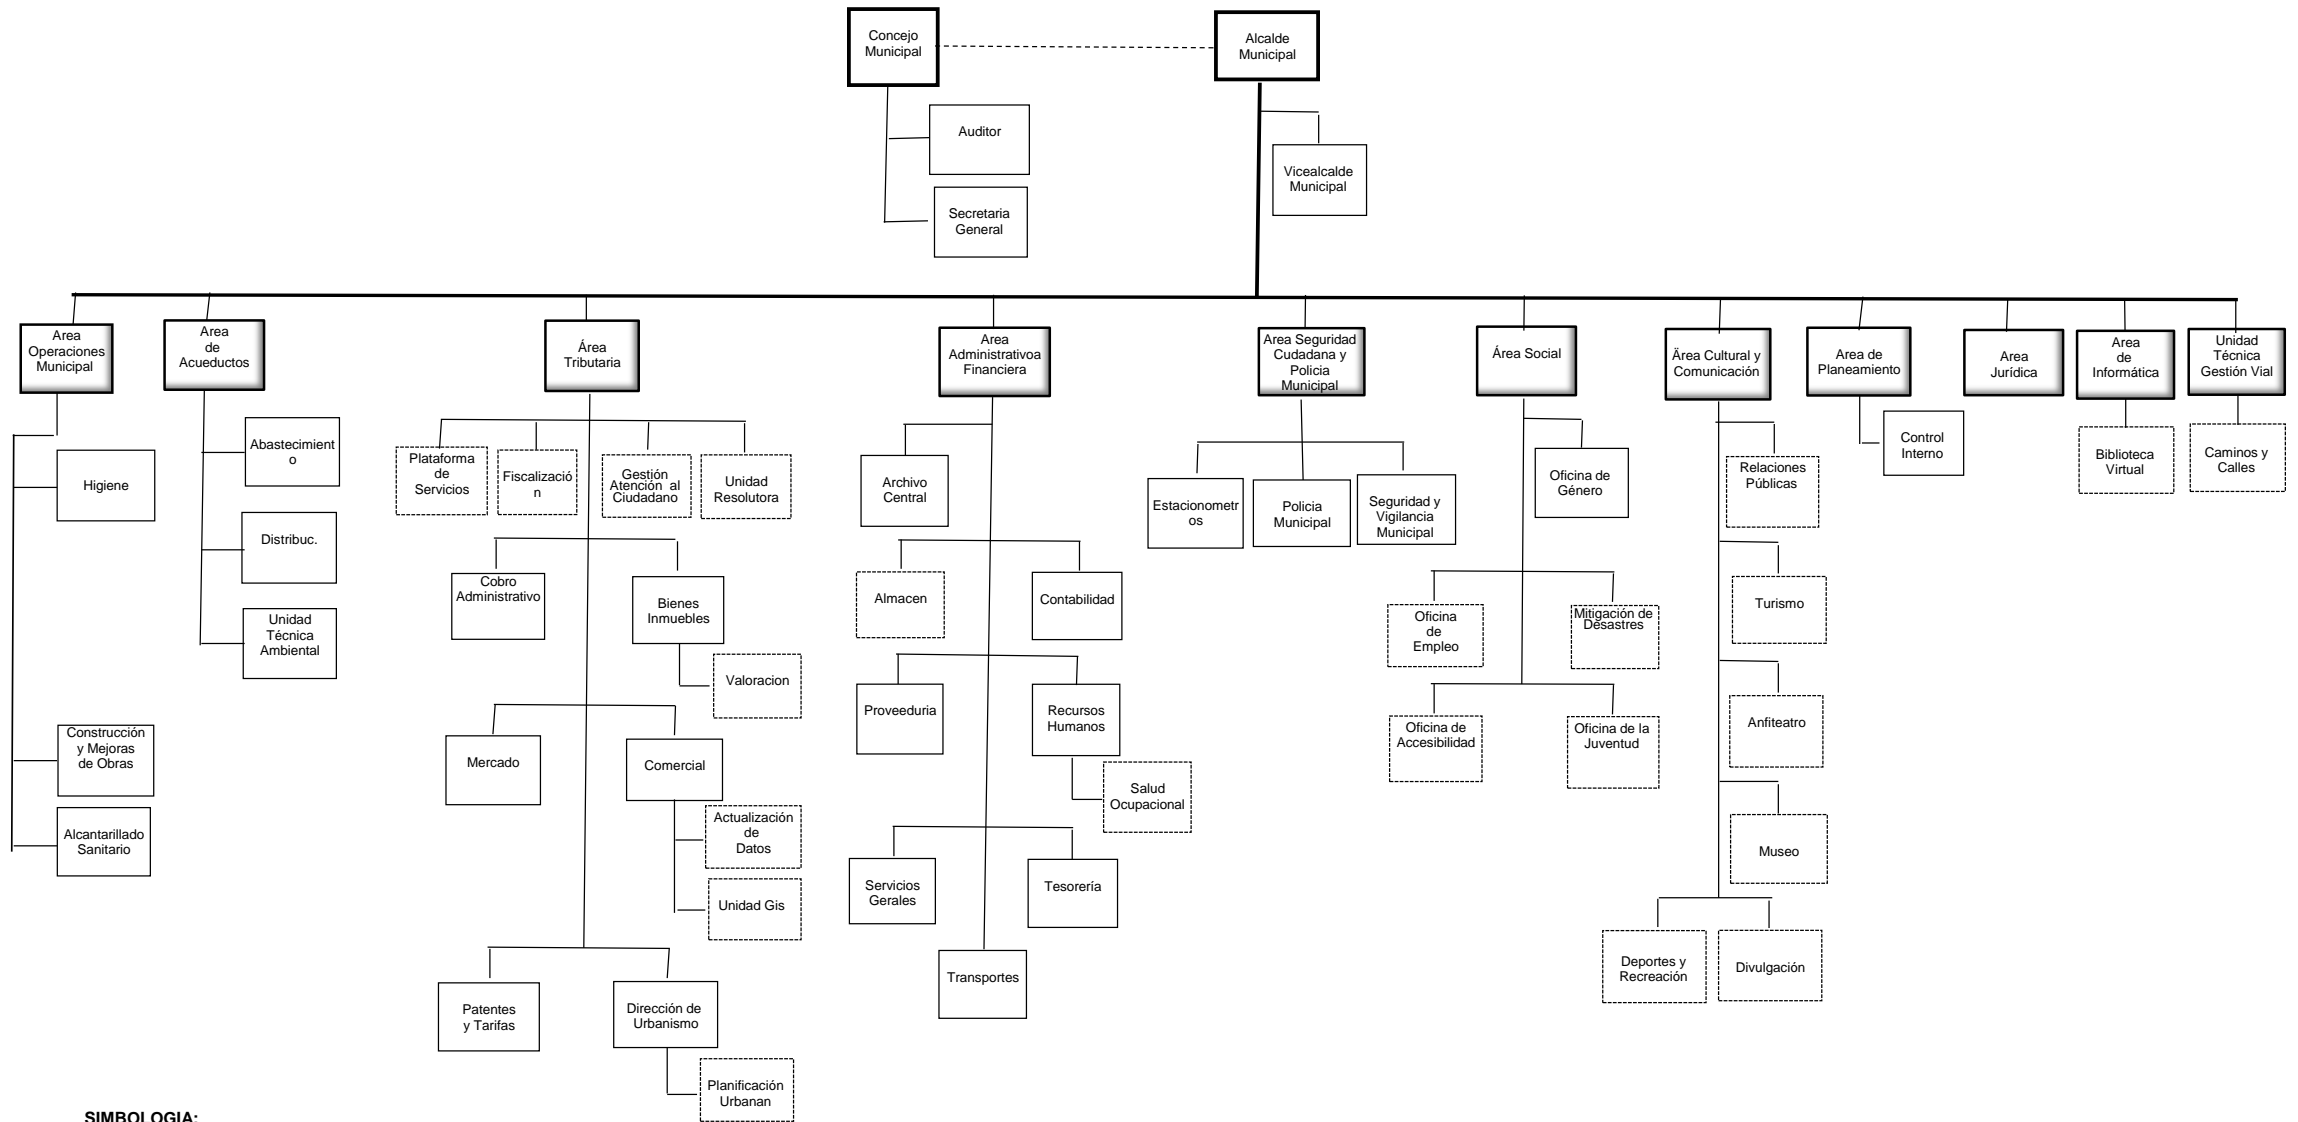

MUNICIPALIDAD DE CARTAGO

ESTRUCTURA ORGANICA

SIMBOLOGIA: - - - - - LINEA DE COORDINACIÓN

ÁREAS

DEPARTAMENTOS

UNIDADES